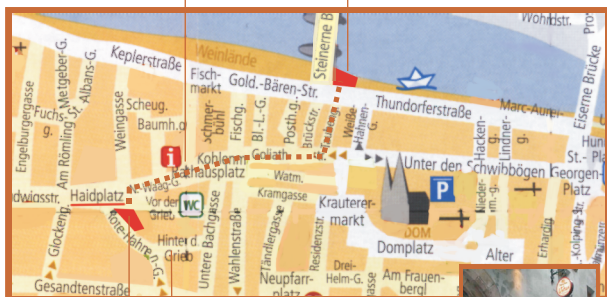

Bayerisches SeniorenNetzForum

4. Fachtagung
„Senioren in der Informationsgesellschaft“

Wegweiser zum Hotel

Am **Autobahnkreuz Regensburg** auf die **A 93 Richtung Weiden**. Ausfahrt: **Prüfening** - rechts **Richtung Stadtmitte** durch's **Jakobstor** - geradeaus über den **Bismarckplatz** - in die verkehrsberuhigte Zone - durch die **Gesandtenstraße** - links abbiegen in die **Rote Hahnen Gasse** - zum **Haidplatz**.

Bahnstation Regensburg Hbf (1,5 km)

Flughafen München (100 km,) Nürnberg (100 km)

Besichtigung: Altes Rathaus

Tagungsort: "Salzstadel", an der
Steinernen Brücke

Abendessen: Gasthof "Vitus", Hinter der Grieb 8,
Tel: 0941/5 26 46